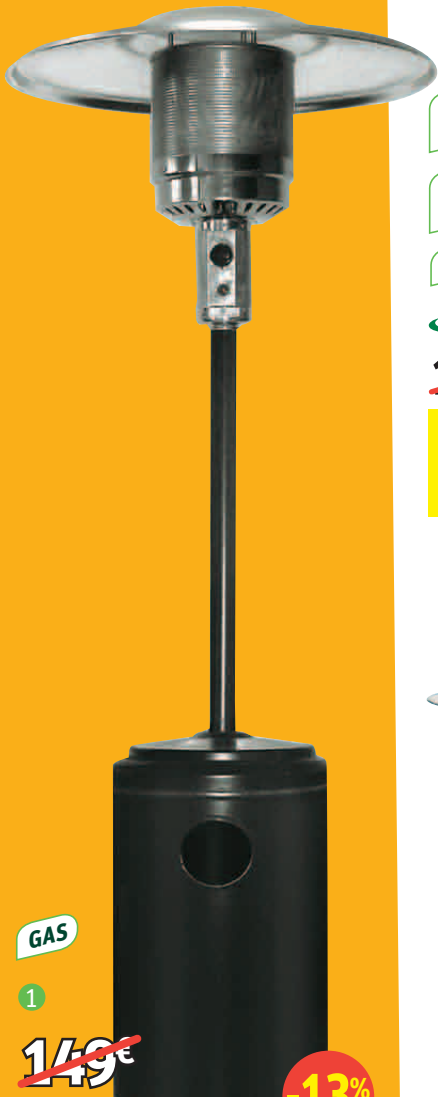

Confort en el exterior
 En Leroy Merlin encontrarás más de
 20 modelos de estufas de exterior desde **129€**

GAS

1

~~149€~~

-13%

OFERTA
129€

2

ACERO INOXIDABLE

CON REGULADOR DE TEMPERATURA

GAS

Enders

~~179€~~

-16%

OFERTA
149€

3

CON REGULADOR DE TEMPERATURA

GAS

NOVEDAD

Enders

~~349€~~

-14%

OFERTA
299€

4

CON REGULADOR DE TEMPERATURA